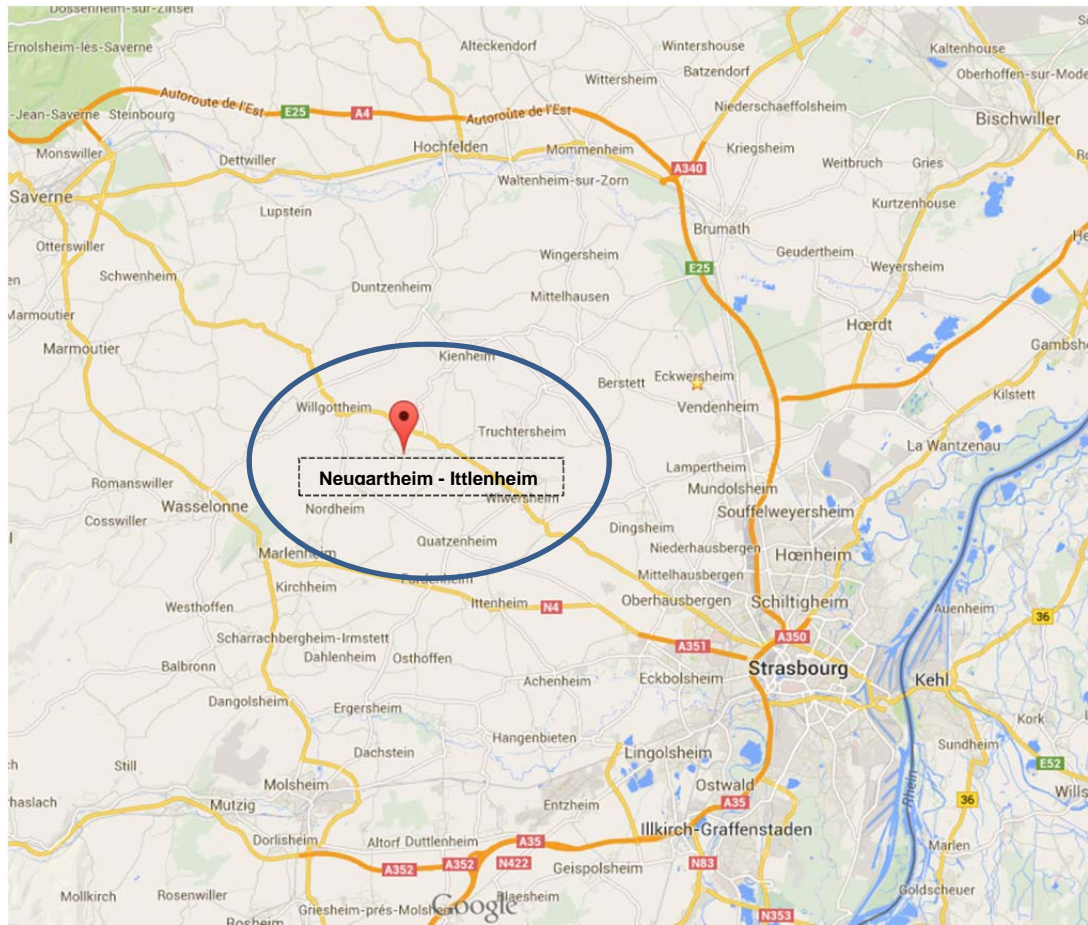

Neugartheim - Ittlenheim se situe entre Strasbourg (23 km) et Saverne

Dans le village, il faudra vous rendre vers la salle des fêtes rue de la Felsch qui est située entre les 2 villages avec l'école et la mairie.