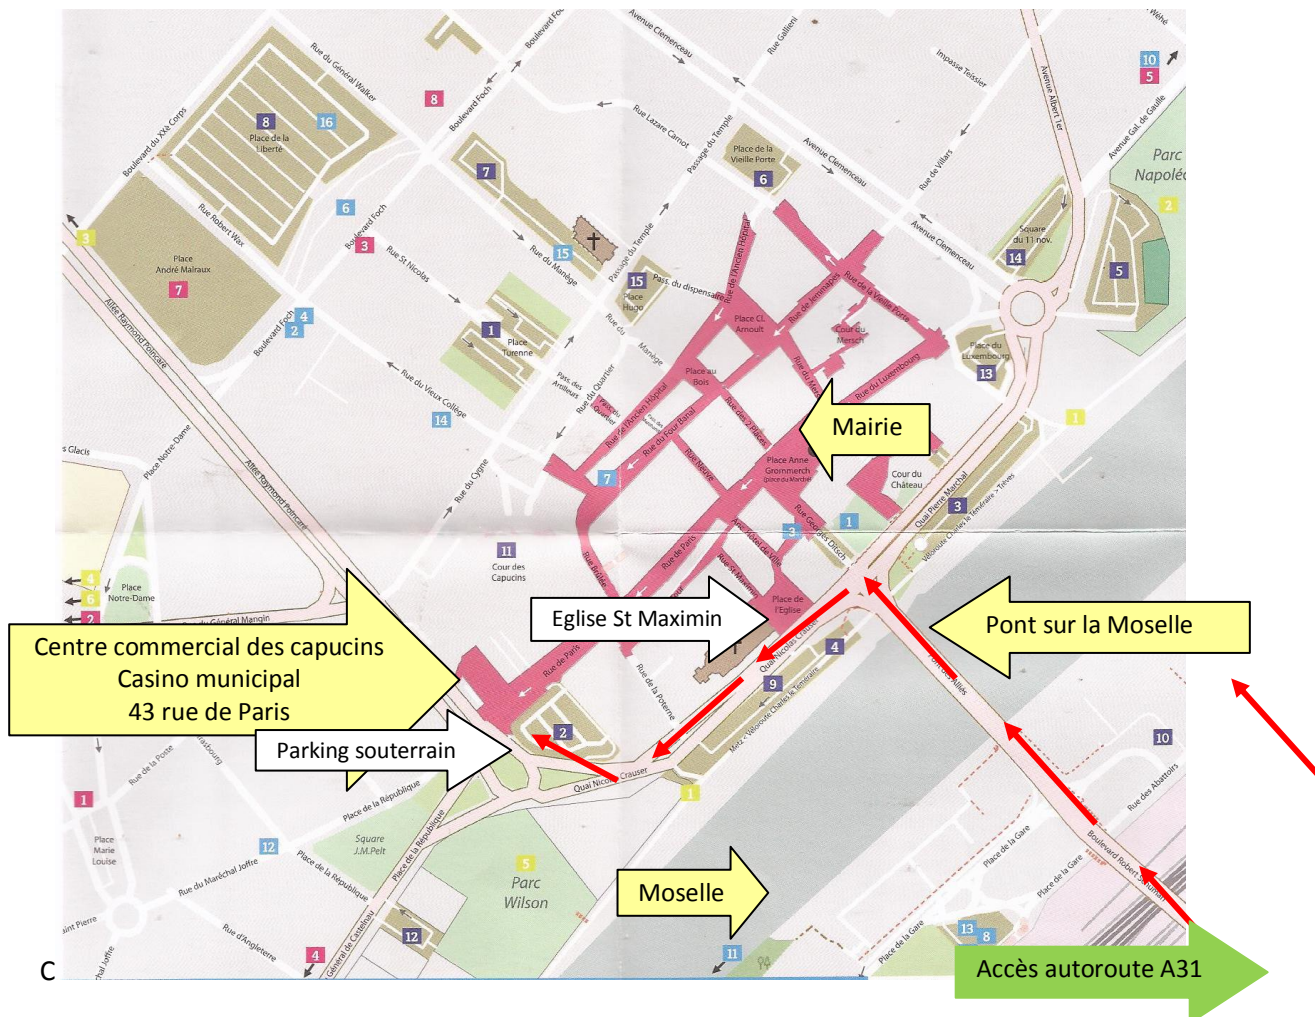

## Plan d'accès au Casino municipal de Thionville

### Centre commercial Cour des Capucins, 43 rue de Paris

En arrivant par l'autoroute A31 à Thionville, prendre la sortie Thionville Centre par Yutz.

Tournez sur la gauche, puis emprunter un grand giratoire.

Le parking souterrain se trouve devant vous, sous l'Hôtel KYRIAD.

Montez au premier étage où se trouve la salle du Casino Municipal.

**Renseignements : 06 64 49 60 80**

Parking sous l'hôtel Kyriad

Entrée piétons

Centre commercial Cour des Capucins  
Entrée du parking souterrain  
Sous l'hôtel Kyriad

Parking sous l'hôtel Kyriad

Centre commercial Cour des Capucins  
Entrée piétonne  
Casino municipal au 1<sup>er</sup> étage